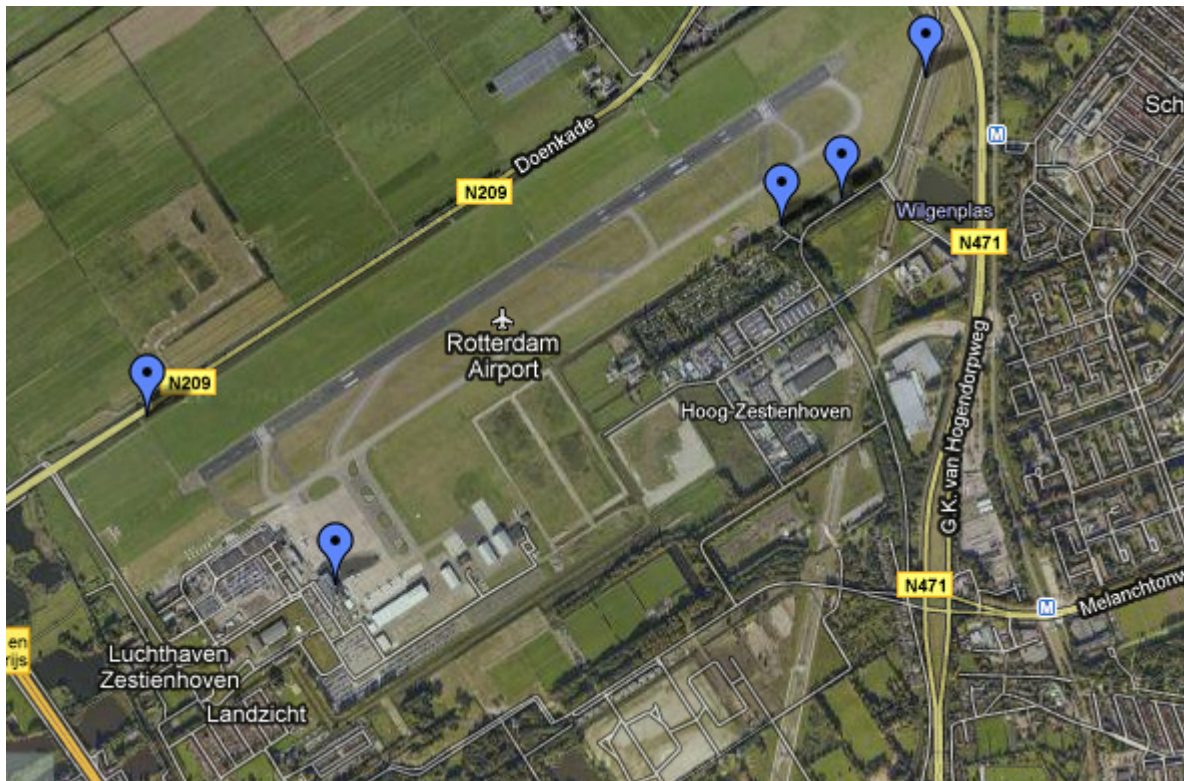

**Vliegtuigen
spotter.nl**

Spottersplaatsen

Baan:	Omschrijving spottersplaats:	Adres (benadering):
06	<ol style="list-style-type: none"> 1. Panoramaterras met een goed overzicht van de omgeving. 2. Plek dichtbij baan 06, geen parkeerplaats voor auto's aanwezig. 	<ol style="list-style-type: none"> 1. Rotterdam Airportplein 60 3045AP Rotterdam 2. Doenkade Rotterdam (zie kaart)
24	<ol style="list-style-type: none"> 1. Spottersplaats met parkeerplaats. 	<ol style="list-style-type: none"> 1. Kruising Bovendijk met Teugeweg Rotterdam

Frequenties

Service station:	Call sign	Frequentie	Openingstijden
APP	Rotterdam Approach	127.025 MHz	Maandag t/m vrijdag: 0700-2230 LT Zaterdag, zondag: 1000-1700 LT
		281.050 MHz	
		126.675 MHz	Op aanvraag
TWR	Rotterdam Tower	118.200 MHz	24 uur 24 uur
		362.300 MHz	
		121.500 MHz	24 uur
		119.700 MHz	24 uur
TWR	Rotterdam Delivery	122.175 MHz	24 uur
ATIS	Rotterdam Information	110.400 MHz	24 uur