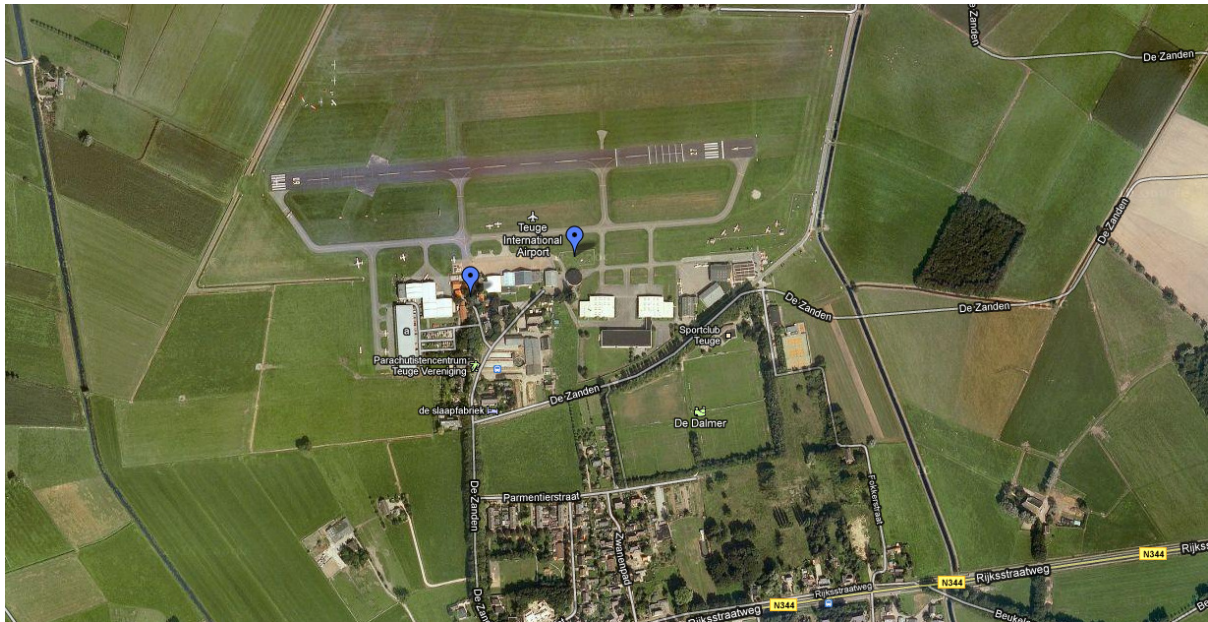

**Vliegtuigen
spotter.nl**

Spottersplaatsen

Baan:	Omschrijving spottersplaats:	Adres (benadering):
09 - 27	Grasveld met bankjes voor bezoekers. Vanaf deze plek heeft u een goed uitzicht op de taxibaan, het apron (parkeerplaats vliegtuigen) en de start- en landingsbaan 09-27.	In de buurt van De Zanden 18 7395 Teuge.
09 - 27	Vanaf het terras heeft u uitzicht op het apron (parkeerplaats vliegtuigen) en de start- en landingsbaan 09-27.	In de buurt van De Zanden 18 7395 Teuge.

Frequenties

Service Station:	Call sign	Frequentie	Openingstijden
Aerodrome Information	Teuge Radio	121.000 MHz	Maandag - vrijdag 08:00 - 20:00 Zaterdag 09:00 - 20:00 Zondag en feestdagen 10:00 - 20:00 Sluiting is eerder bij vroege zonsondergang.